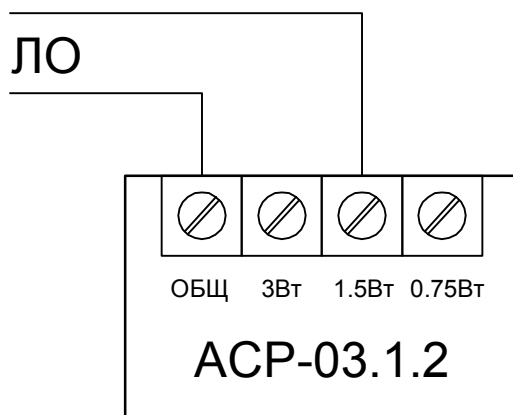

Подключение АСР-03.1.2 в 1.5Вт