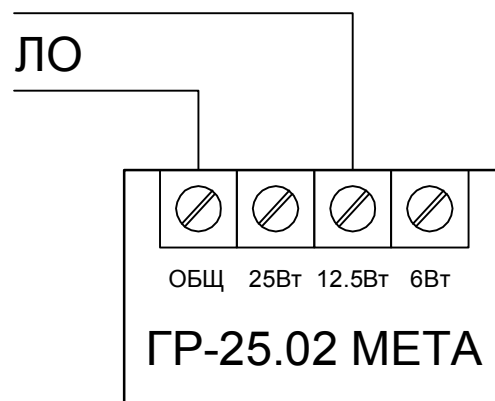

Подключение ГР-25.02 МЕТА в 12.5Вт