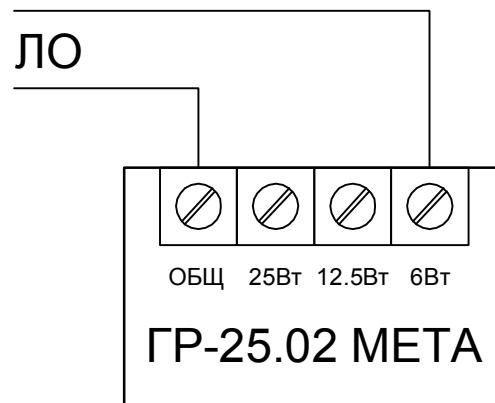

## Подключение ГР-25.02 МЕТА в 6Вт